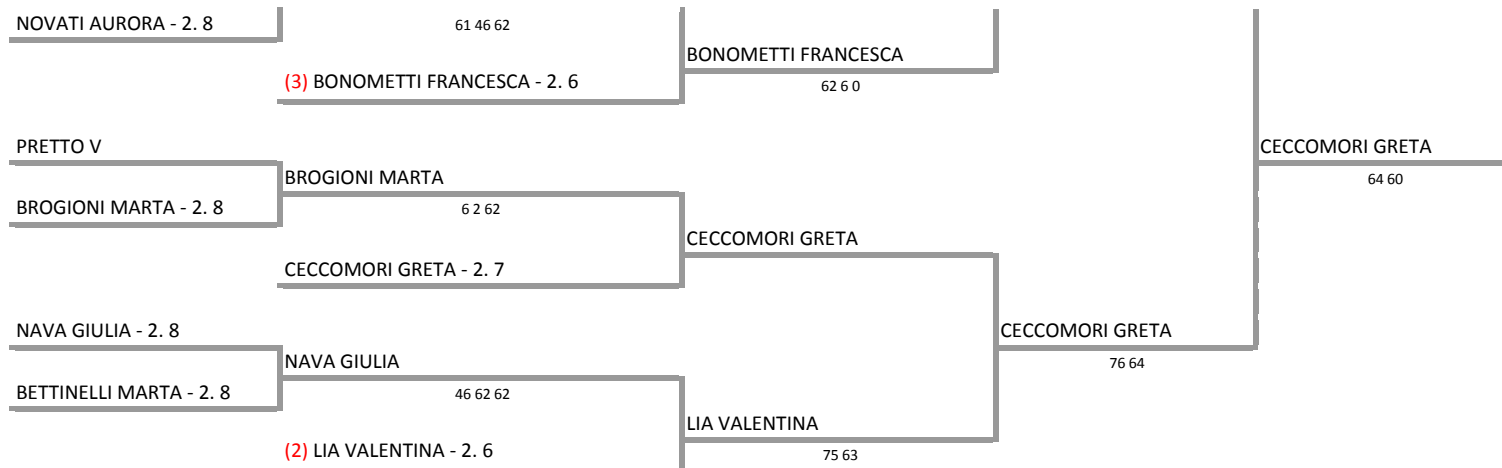

TENNIS CLUB CITTA' DEI MILLE - LOMB. 324 TORNEO OPEN FEMMINILE "CITTA' DEI MILLE" LIM 2.5
 TORNEO OPEN FEMMINILE - SEZIONE FINALE

30/04/2016 - 07/05/2016 iscritti n° 22

Tabellone compilato il 29/04/2016 alle ore 09:36 e subito esposto
 Il Giudice Arbitro: GAT2 AMBROGIO ROSSINI