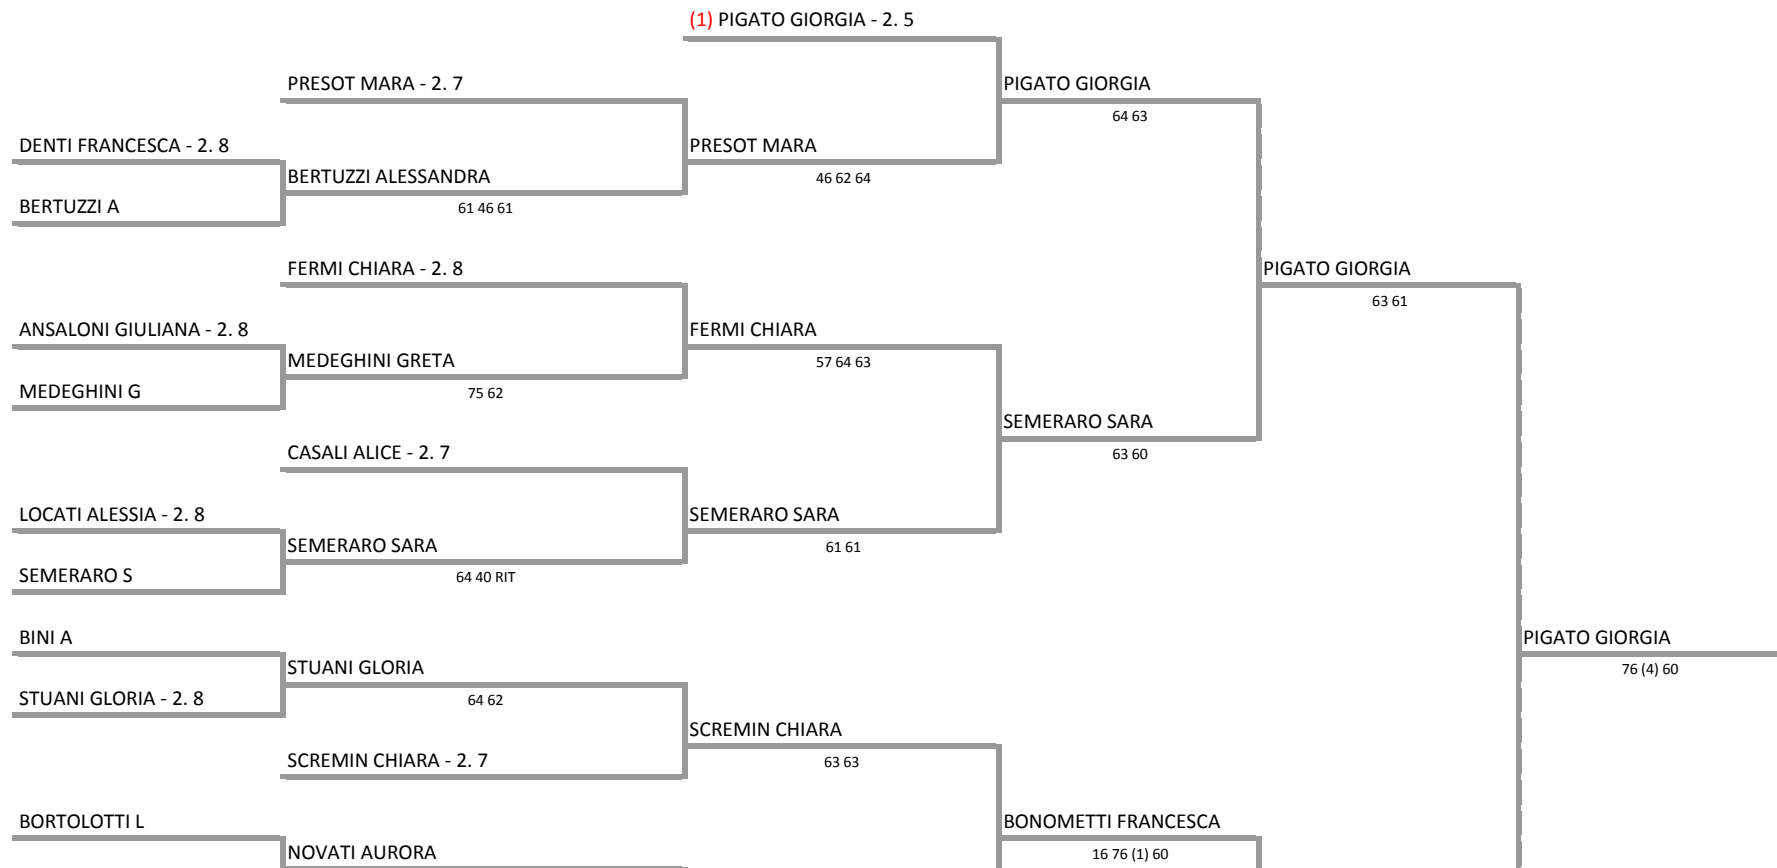

TENNIS CLUB CITTA' DEI MILLE - LOMB. 324 TORNEO OPEN FEMMINILE "CITTA' DEI MILLE" LIM 2.5
 TORNEO OPEN FEMMINILE - SEZIONE FINALE

30/04/2016 - 07/05/2016 iscritti n° 22

Tabellone compilato il 29/04/2016 alle ore 09:36 e subito esposto
 Il Giudice Arbitro: GAT2 AMBROGIO ROSSINI